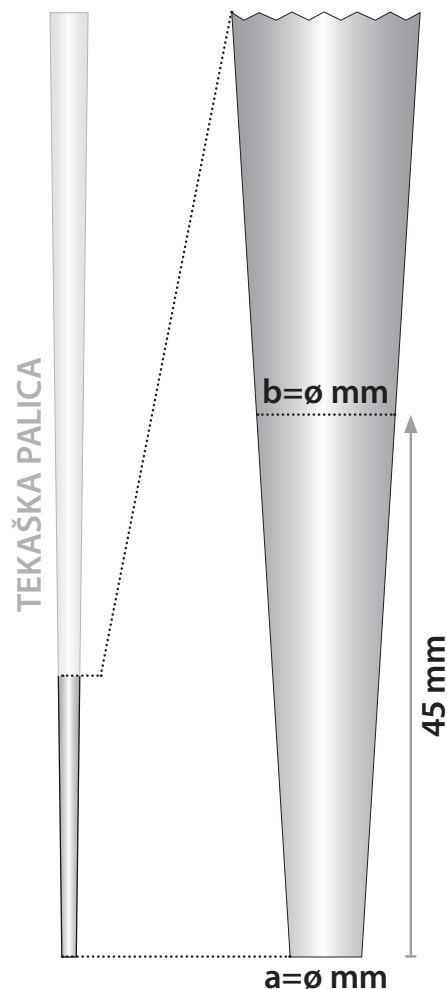

Navodila za merjenje \emptyset tekaške palice za namestitev ustrezne konice

1. Odstranite staro konico
2. Izmerite \emptyset palice na poziciji **a**
3. Nato od konice palice na višini 45 mm izmerite \emptyset palice na poziciji **b**
4. Dobljeni meri \emptyset **a** in \emptyset **b** v milimetrih napišite v komentar

2. Izmerite \emptyset palice na poziciji **a**

3. Izmerite \emptyset palice na poziciji **b**