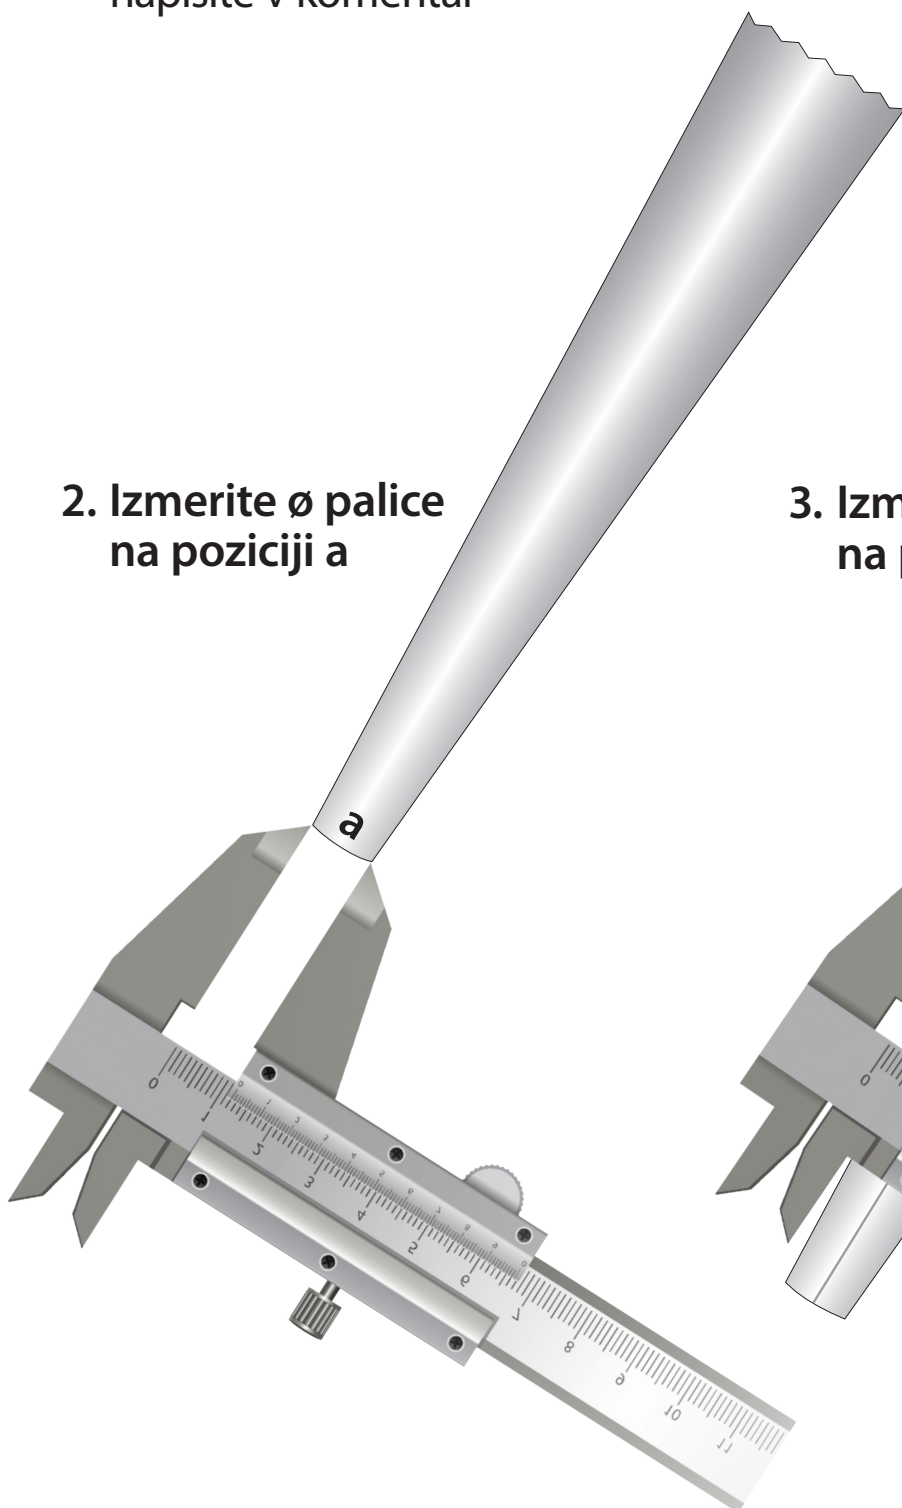

Navodila za merjenje \emptyset tekaške palice za namestitev ustrezne konice

1. Odstranite staro konico
2. Izmerite \emptyset palice na poziciji **a**
3. Nato od konice palice na višini 45 mm izmerite \emptyset palice na poziciji **b**
4. Dobljeni meri \emptyset **a** in \emptyset **b** v milimetrih napišite v komentar

2. Izmerite \emptyset palice na poziciji **a**

3. Izmerite \emptyset palice na poziciji **b**