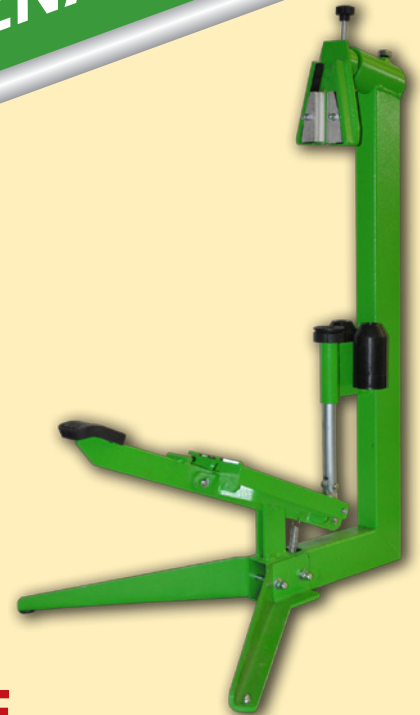

71. 10089 cev ø16 za trodelno palico - zunanji mehanizem
72. 10090 cev ø18 za trodelno palico - zunanji mehanizem
73. 10110 varnostna svetilka za palice
74. 10109 krplja alpska ø 40, ø 50, ø 70, ø 90 2x
75. 10105 obloga mehka (pluta) za alpsko palico 2x + gumi obroček ø16 8x - SET
76. 10046 zimski komplet: konica dolga iz karbidne trdine 2x + krplja ø 90 2x - SET
77. 10008 roč mehki (pluta) za alpsko palico 2x + pritrdilni čep 2x + vijak 2x - SET
78. 10113 roč mehki (guma) za alpsko palico 2x + pritrdilni čep 2x + vijak 2x - SET
79. 10098 kartonska embalaža za palice
80. 10099 platnena vrečka za palice (palice niso vključene)

Nabor dodatkov ter njihove barve se lahko spremenijo brez obvestila.

TUDI V
MODRI
BARVI

PRIMERI UPORABE