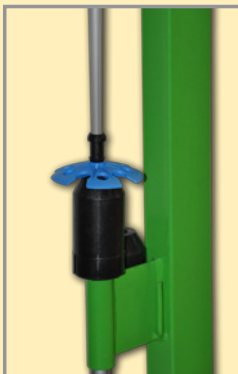

Nabor dodatkov ter njihove barve se lahko spremenijo brez obvestila.

TUDI V
MODRI
BARVI

PRIMERI UPORABE

montaža
ročaja

montaža
pričvrstilca
krpljice

montaža
krpljice

demontaža
ročaja

MONTAŽA IN DEMONTAŽA ROČAJEV IN KRPLJIC
NA SMUČARSKIH, TEKAŠKIH IN POHODNIH PALICAH