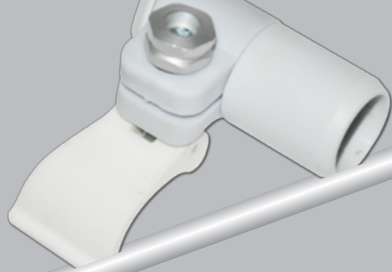

navodila za uporabo
montažne priprave
na You Tube

MONTAŽNA PRIPRAVA

74
10109