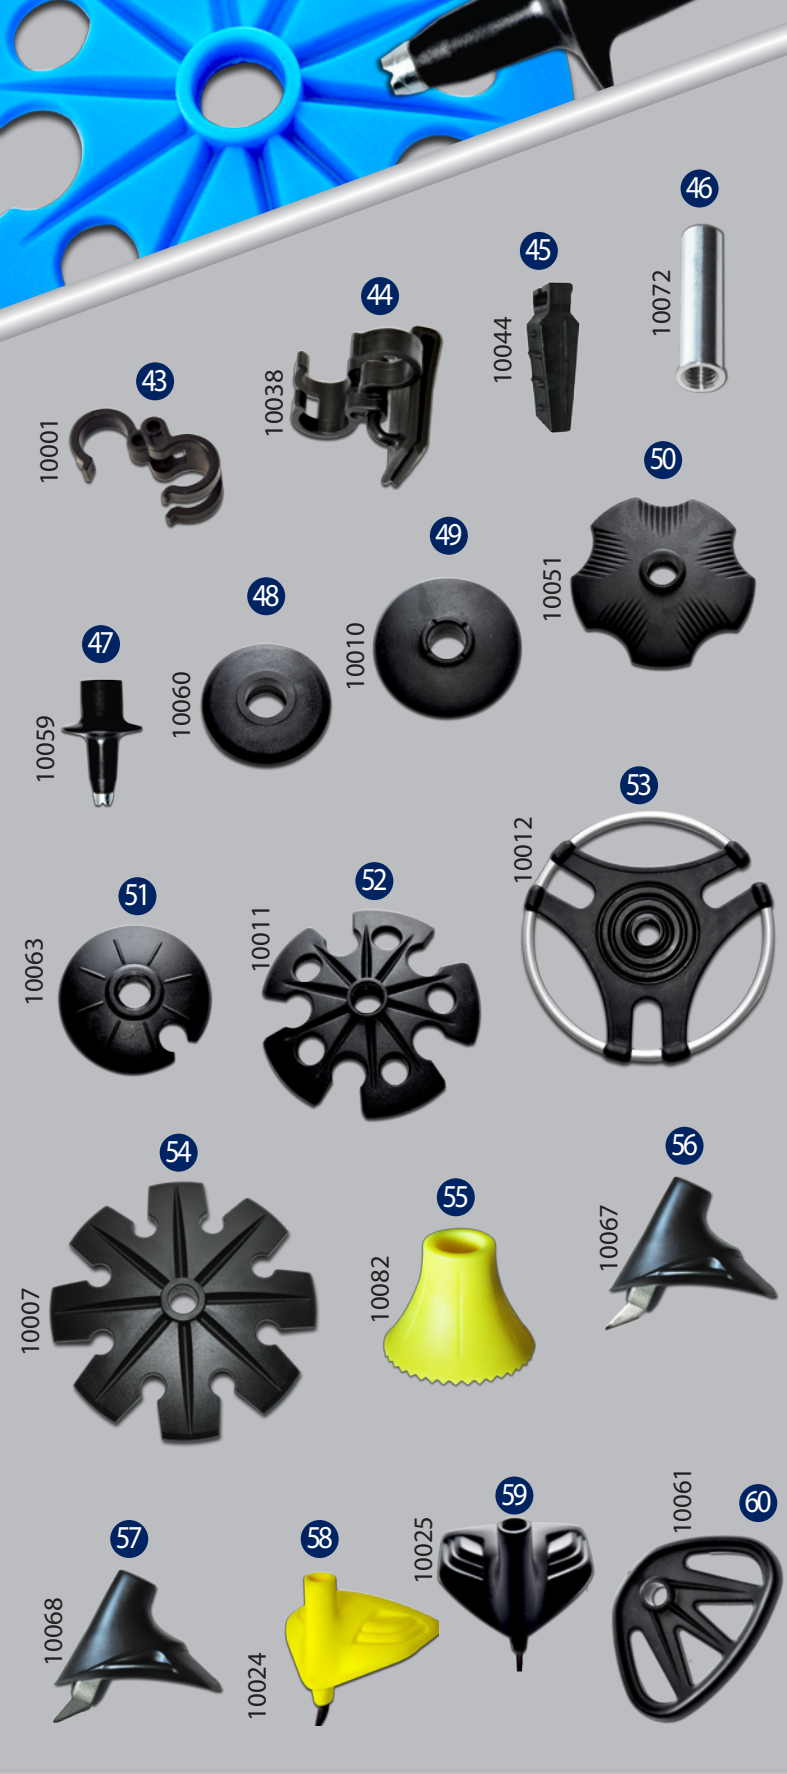

43. 10001 sponka za palice
44. 10038 zaponka pasna
45. 10044 zagozda
46. 10072 tulka ALU $\varnothing$ 14,5/ $\varnothing$ 12,4 mm z navojem M10, M8
47. 10059 krplja alpska - integrirana jeklena konica $\varnothing$ 14
48. 10060 krplja alpska $\varnothing$ 40
49. 10010 krplja alpska $\varnothing$ 50
50. 10051 krplja alpska $\varnothing$ 70
51. 10063 krplja alpska $\varnothing$ 60 z navojem
52. 10011 krplja alpska $\varnothing$ 90
53. 10012 krplja alpska z ALU obročem $\varnothing$ 105, $\varnothing$ 120 mm
54. 10007 krplja alpska - FREERIDE $\varnothing$ 100, $\varnothing$ 120 mm
55. 10082 krplja smukaška $\varnothing$ 40